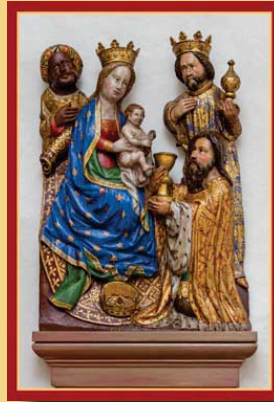

Neue und neu aufgelegte Kartenmotive

Weihnachtliche Stimmung auf dem Höfchen – Nr. 273-B

Dreikönigsrelief
Herbstein – Nr. 279

Epiphanie-Fresko im
Mainzer Dom – Nr. 282

Blick über den Rhein
Nr. 274-B

Miniatur aus Stunden-
buch – Nr. 285

Die Heilige Familie auf
der Flucht – Nr. 280

Die Heilung des Gelähmten
Nr. 281

Ansicht von Mainz um 1620 (in der Mitte gefaltet)
Nr. 276-B

Doppelkarte
mit Umschlag,
11,5 cm x 16,5 cm,
1,00 €

Sie folgen einem Stern
Nr. 270