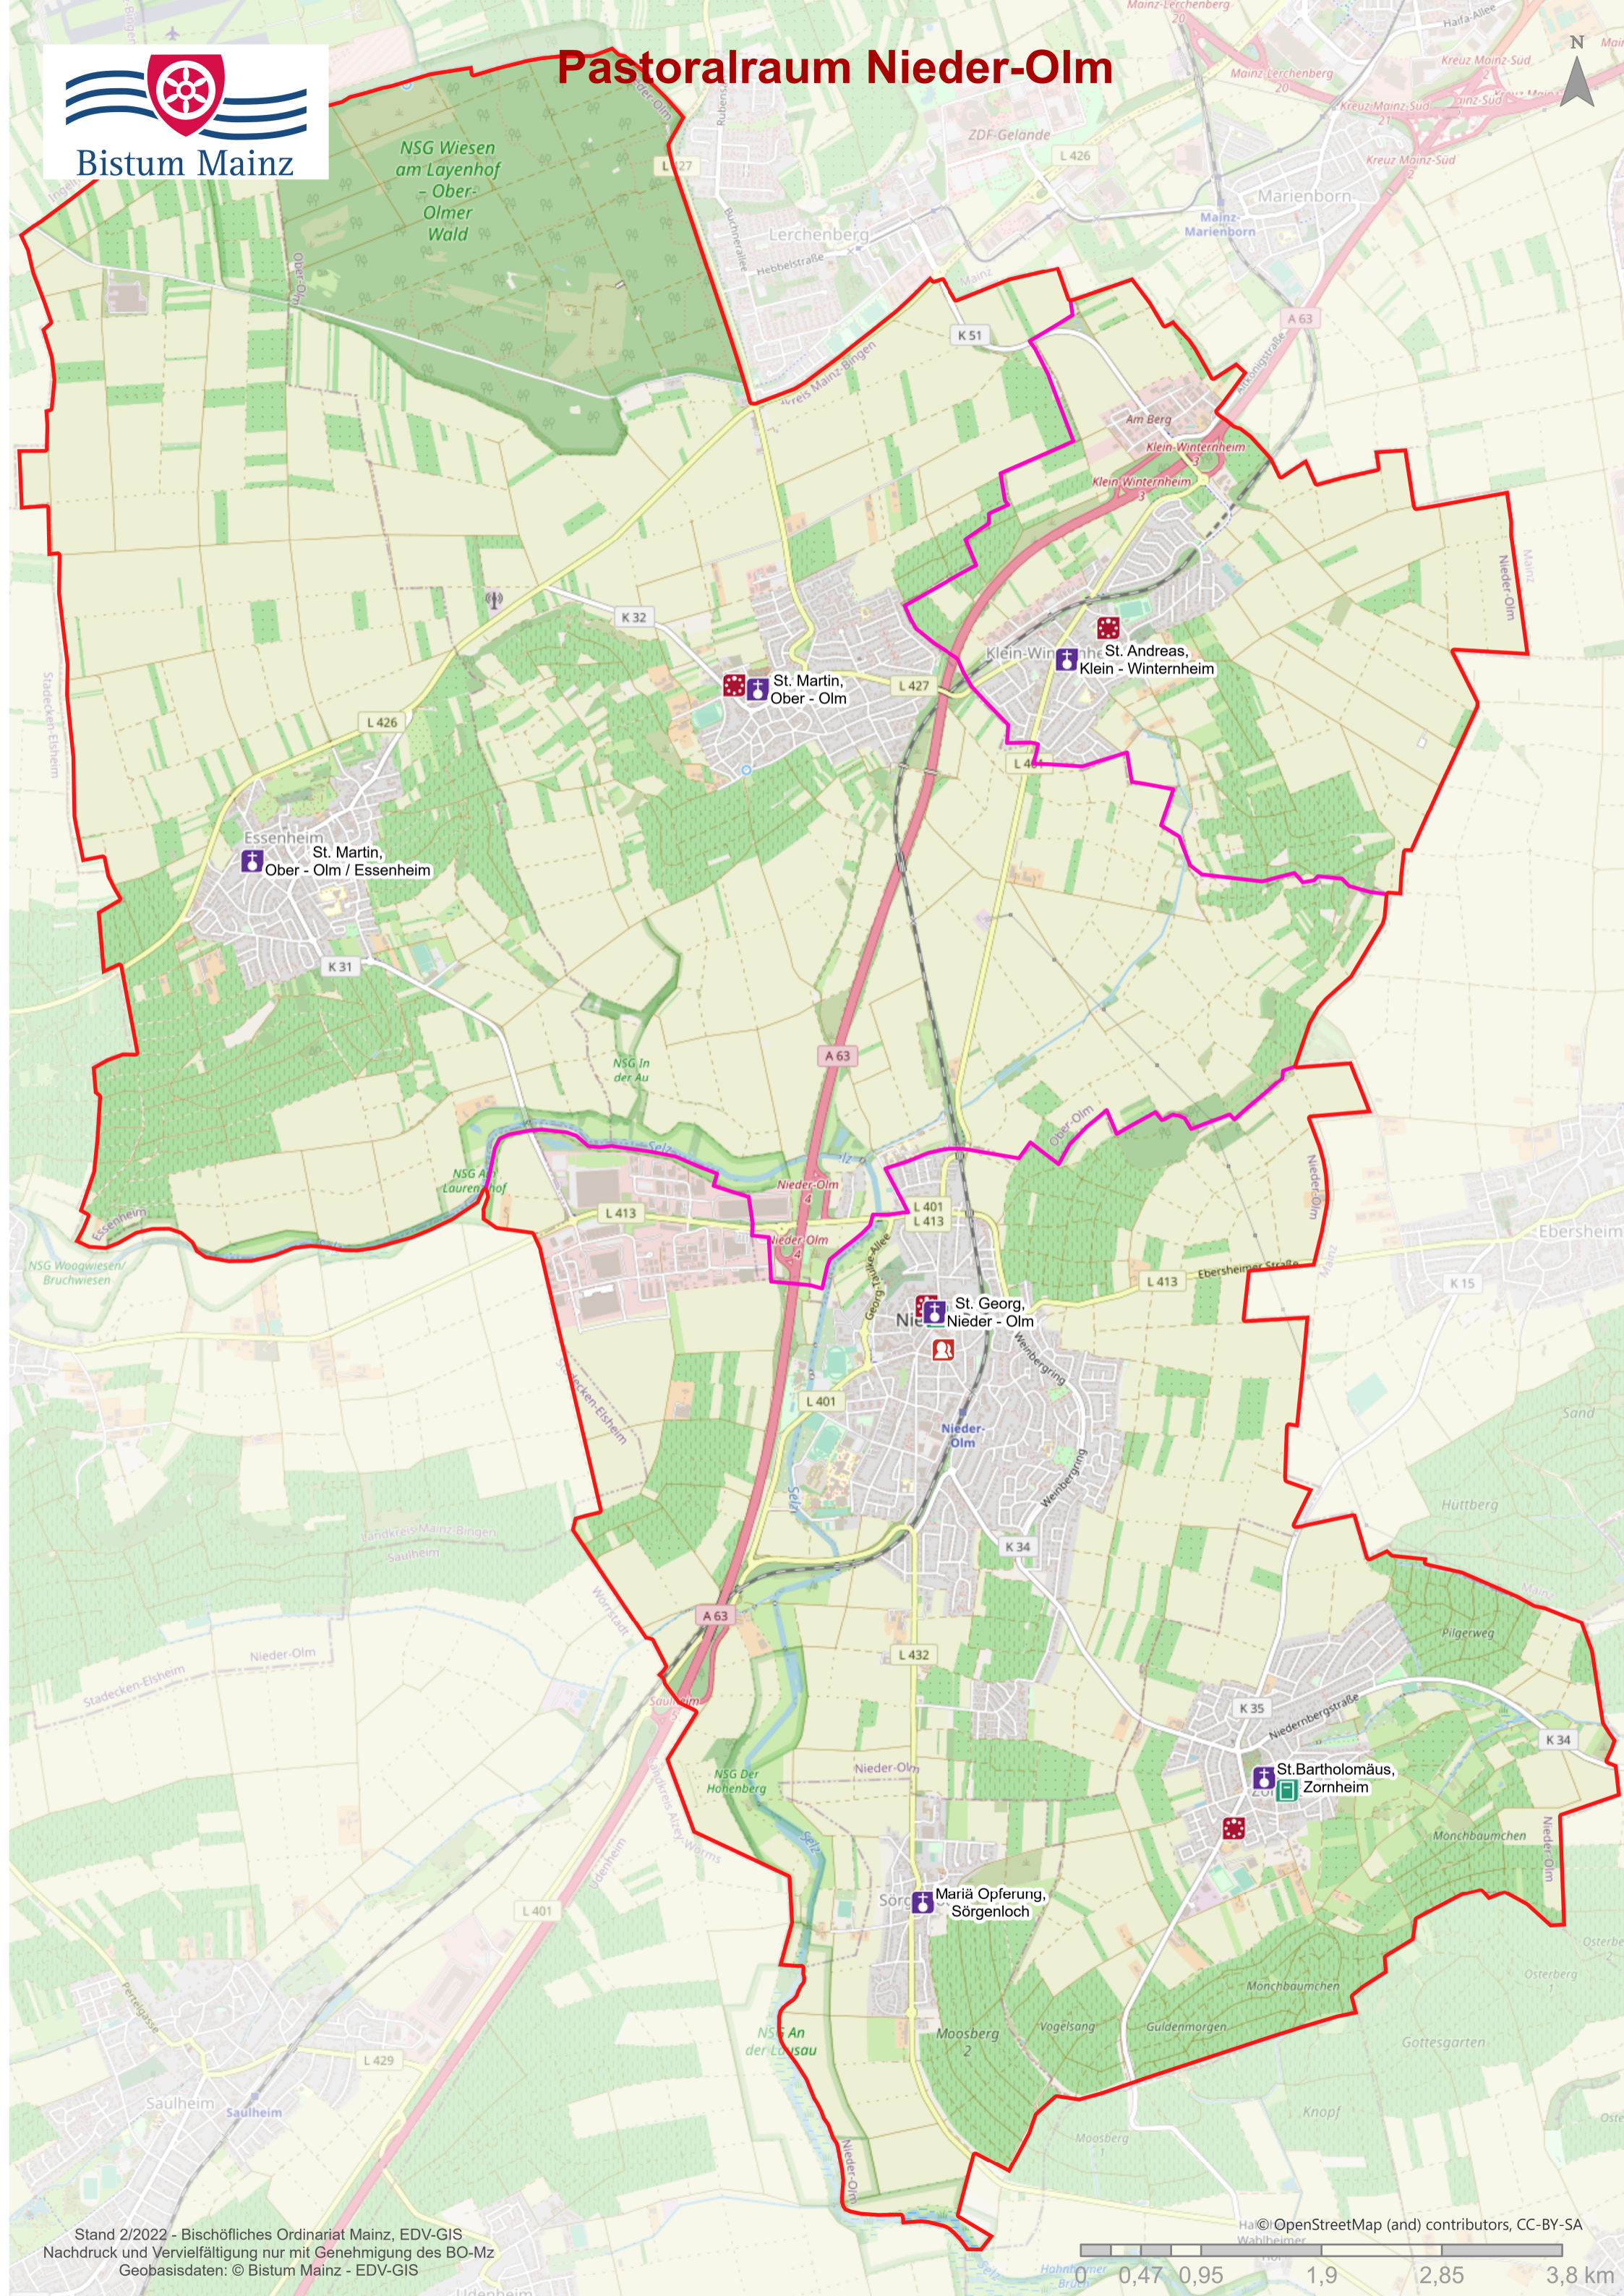

Bistum Mainz

# Pastoralraum Nieder-Olm

NSG Wiesen  
am Layenhof  
- Ober-  
Olm  
Wald

Essenheim  
St. Martin,  
Ober - Olm / Essenheim

St. Martin,  
Ober - Olm

St. Andreas,  
Klein - Winternheim

St. Georg,  
Nieder - Olm

St. Bartholomäus,  
Zornheim

Mariä Opferung,  
Sörrenloch